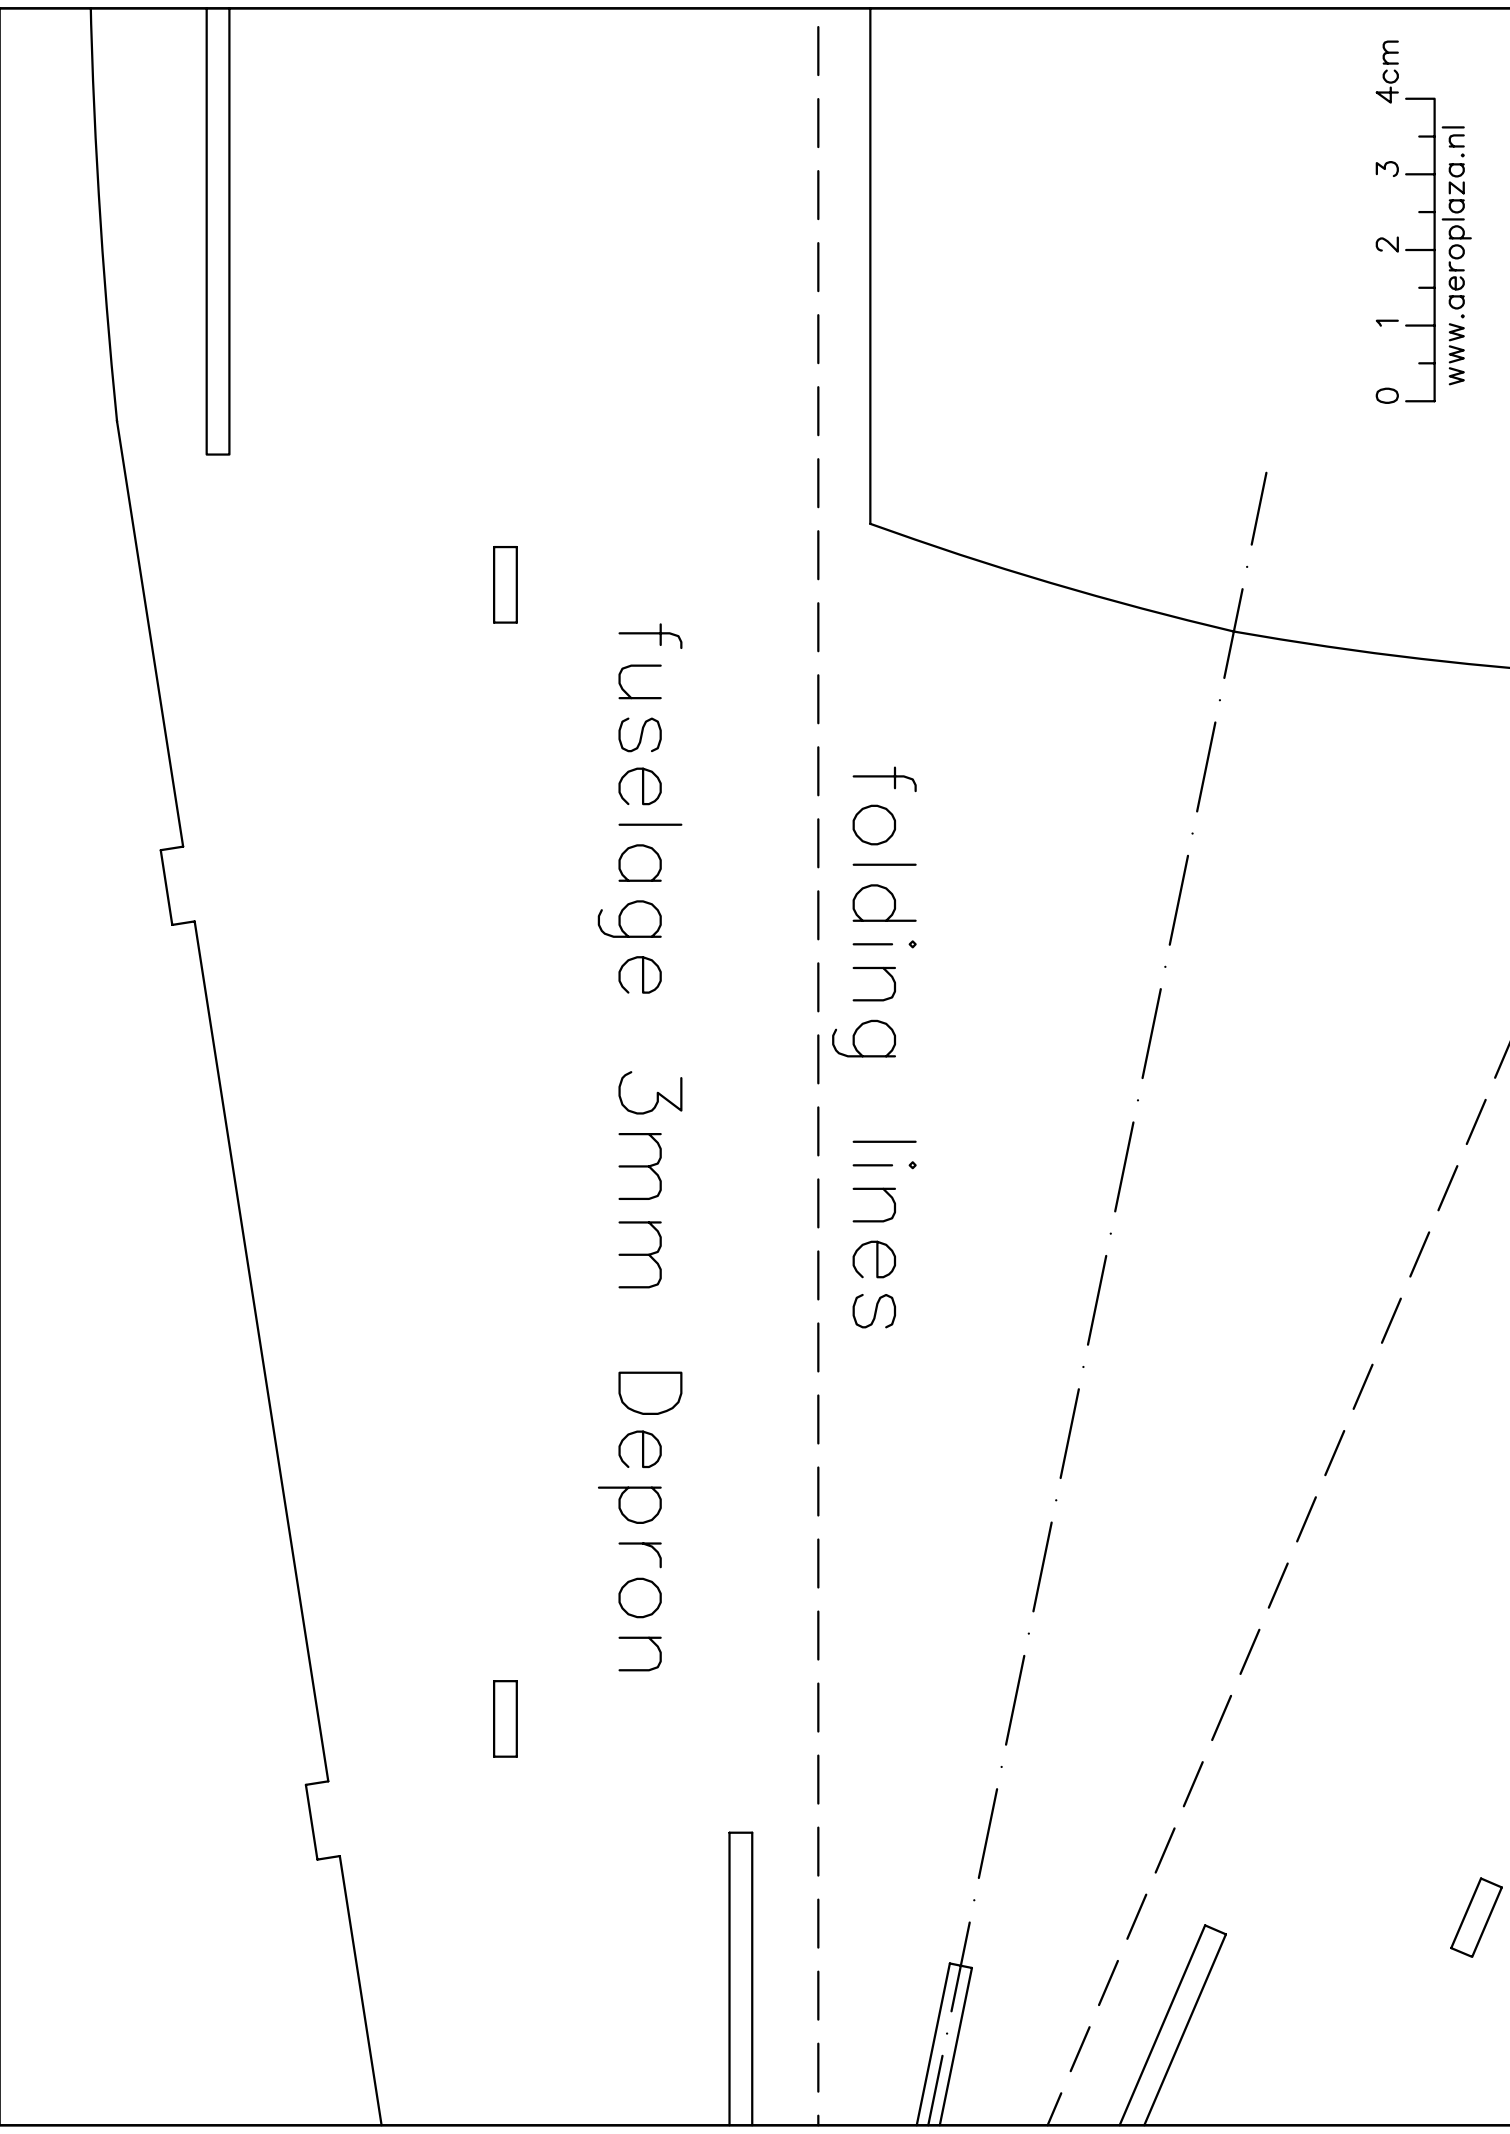

Plywood

rudder 3mm Depron

wing 3mm Depron

0 1 2 3 4cm
www.aeroplaza.nl

0 1 2 3 4cm
www.aeroplaza.nl

wing 3mm | Depron

0 1 2 3 4cm
www.aeroplaza.nl

F2

3mm Depron

0 1 2 3 4cm
www.aeroplaza.nl

folding lines

fuselage 3mm Depron

0 1 2 3 4cm
www.dero.plaza.nl

0 1 2 3 4cm
www.aeroplaza.nl

bottom 3mm Depron

F3

0 1 2 3 4cm
www.aeroplaza.nl

0 1 2 3 4cm
www.aeroplaza.nl

elavetor | 3mm Depron

0 1 2 3 4cm
www.aeroplaza.nl