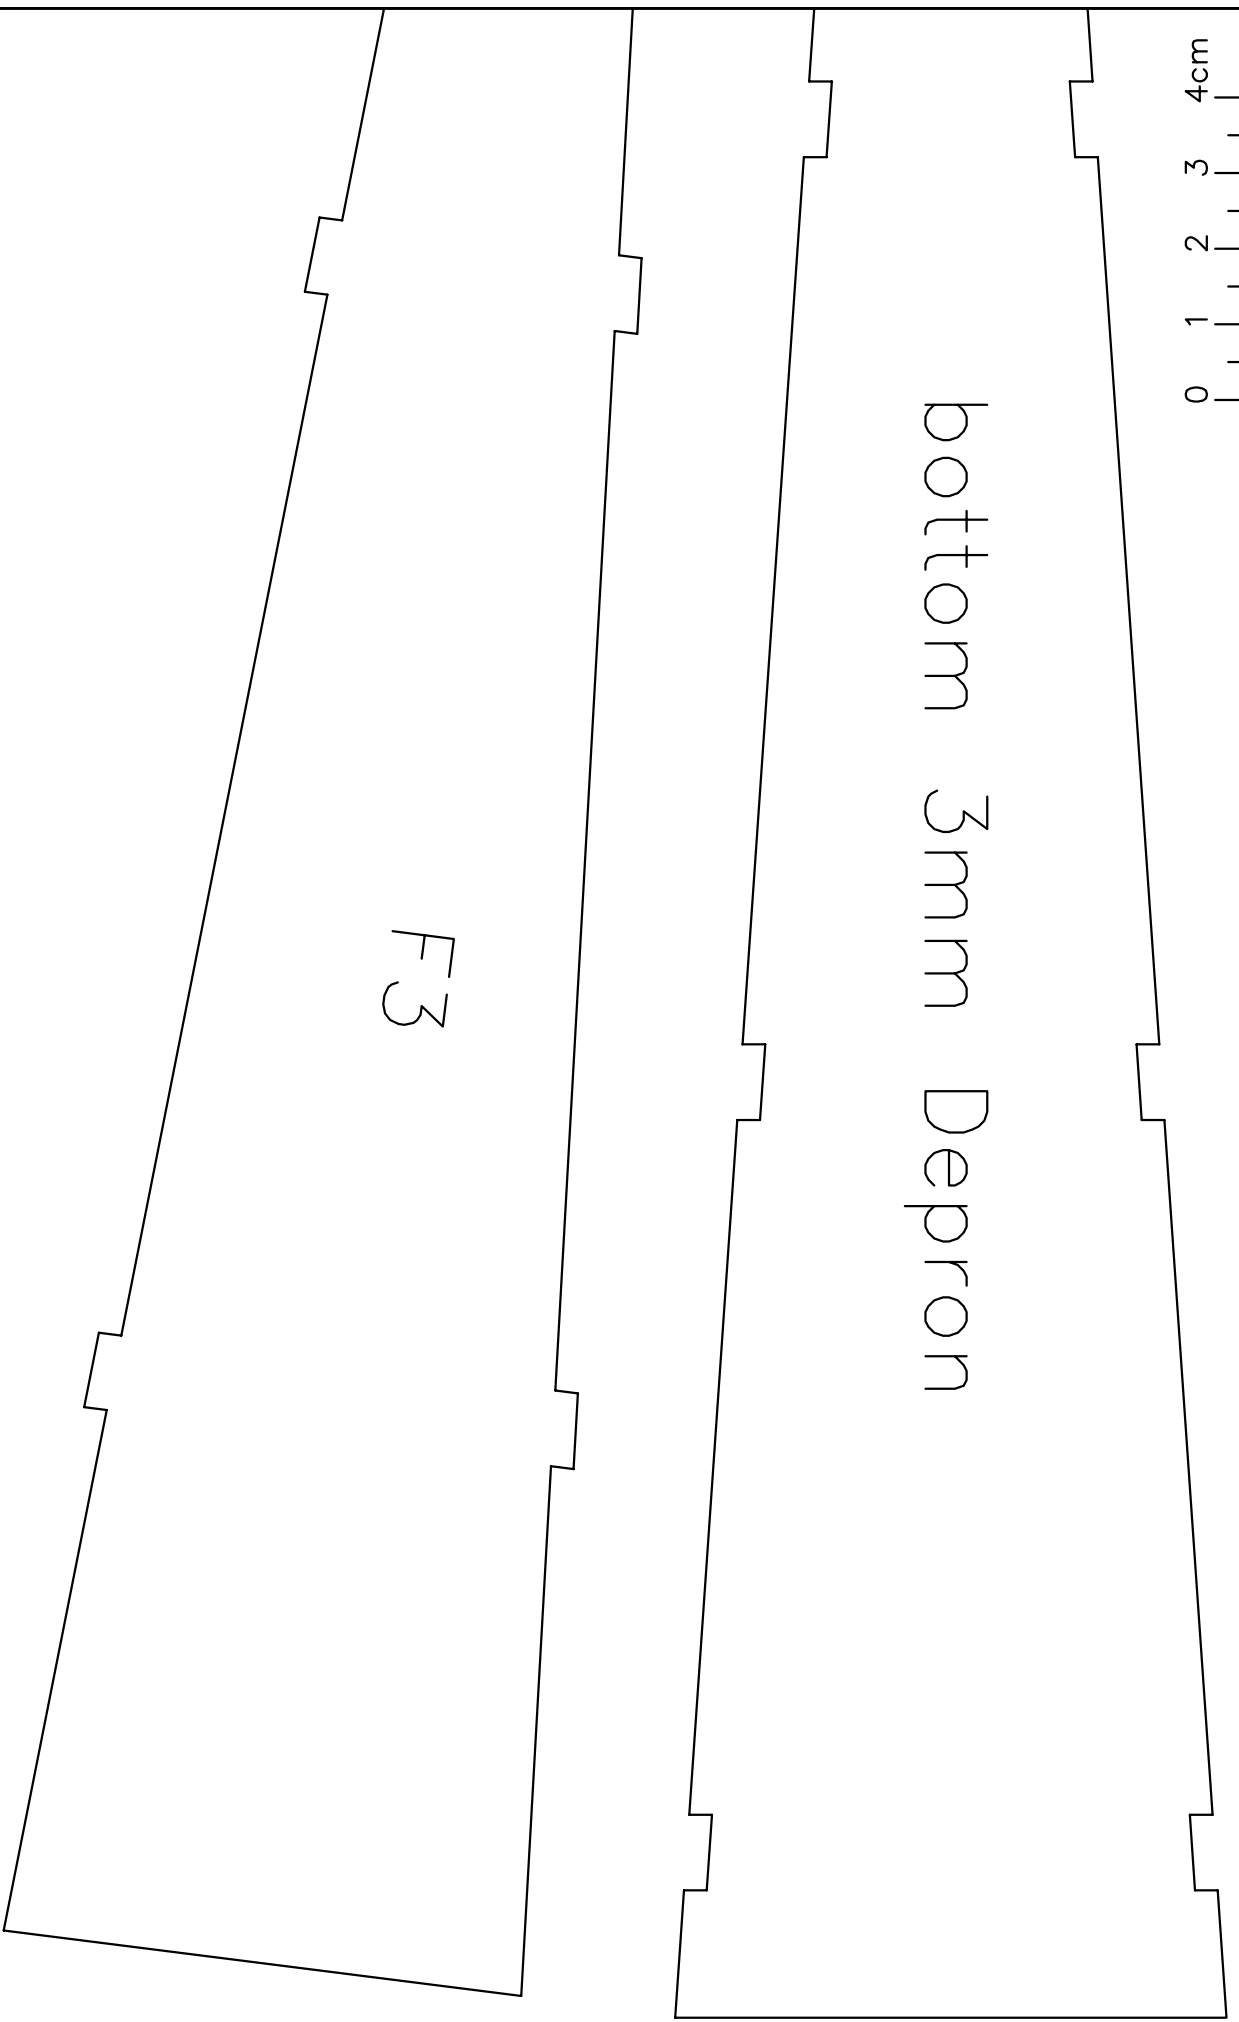

Plywood

rudder 3mm Depron

wing 3mm Depron

0 1 2 3 4cm
www.aeroplaza.nl

0 1 2 3 4cm
www.aeroplaza.nl

wing 3mm | Depron

0 1 2 3 4cm
www.aeroplaza.nl

F2

3mm Depron

0 1 2 3 4cm
www.aeroplaza.nl

folding lines

fuselage 3mm Depron

0 1 2 3 4cm
www.dero.plaza.nl

0 1 2 3 4cm
www.aeroplaza.nl

bottom 3mm Depron

F3

0 1 2 3 4cm
www.aeroplaza.nl

0 1 2 3 4cm
www.aeroplaza.nl

elavetor | 3mm Depron

0 1 2 3 4cm
www.aeroplaza.nl