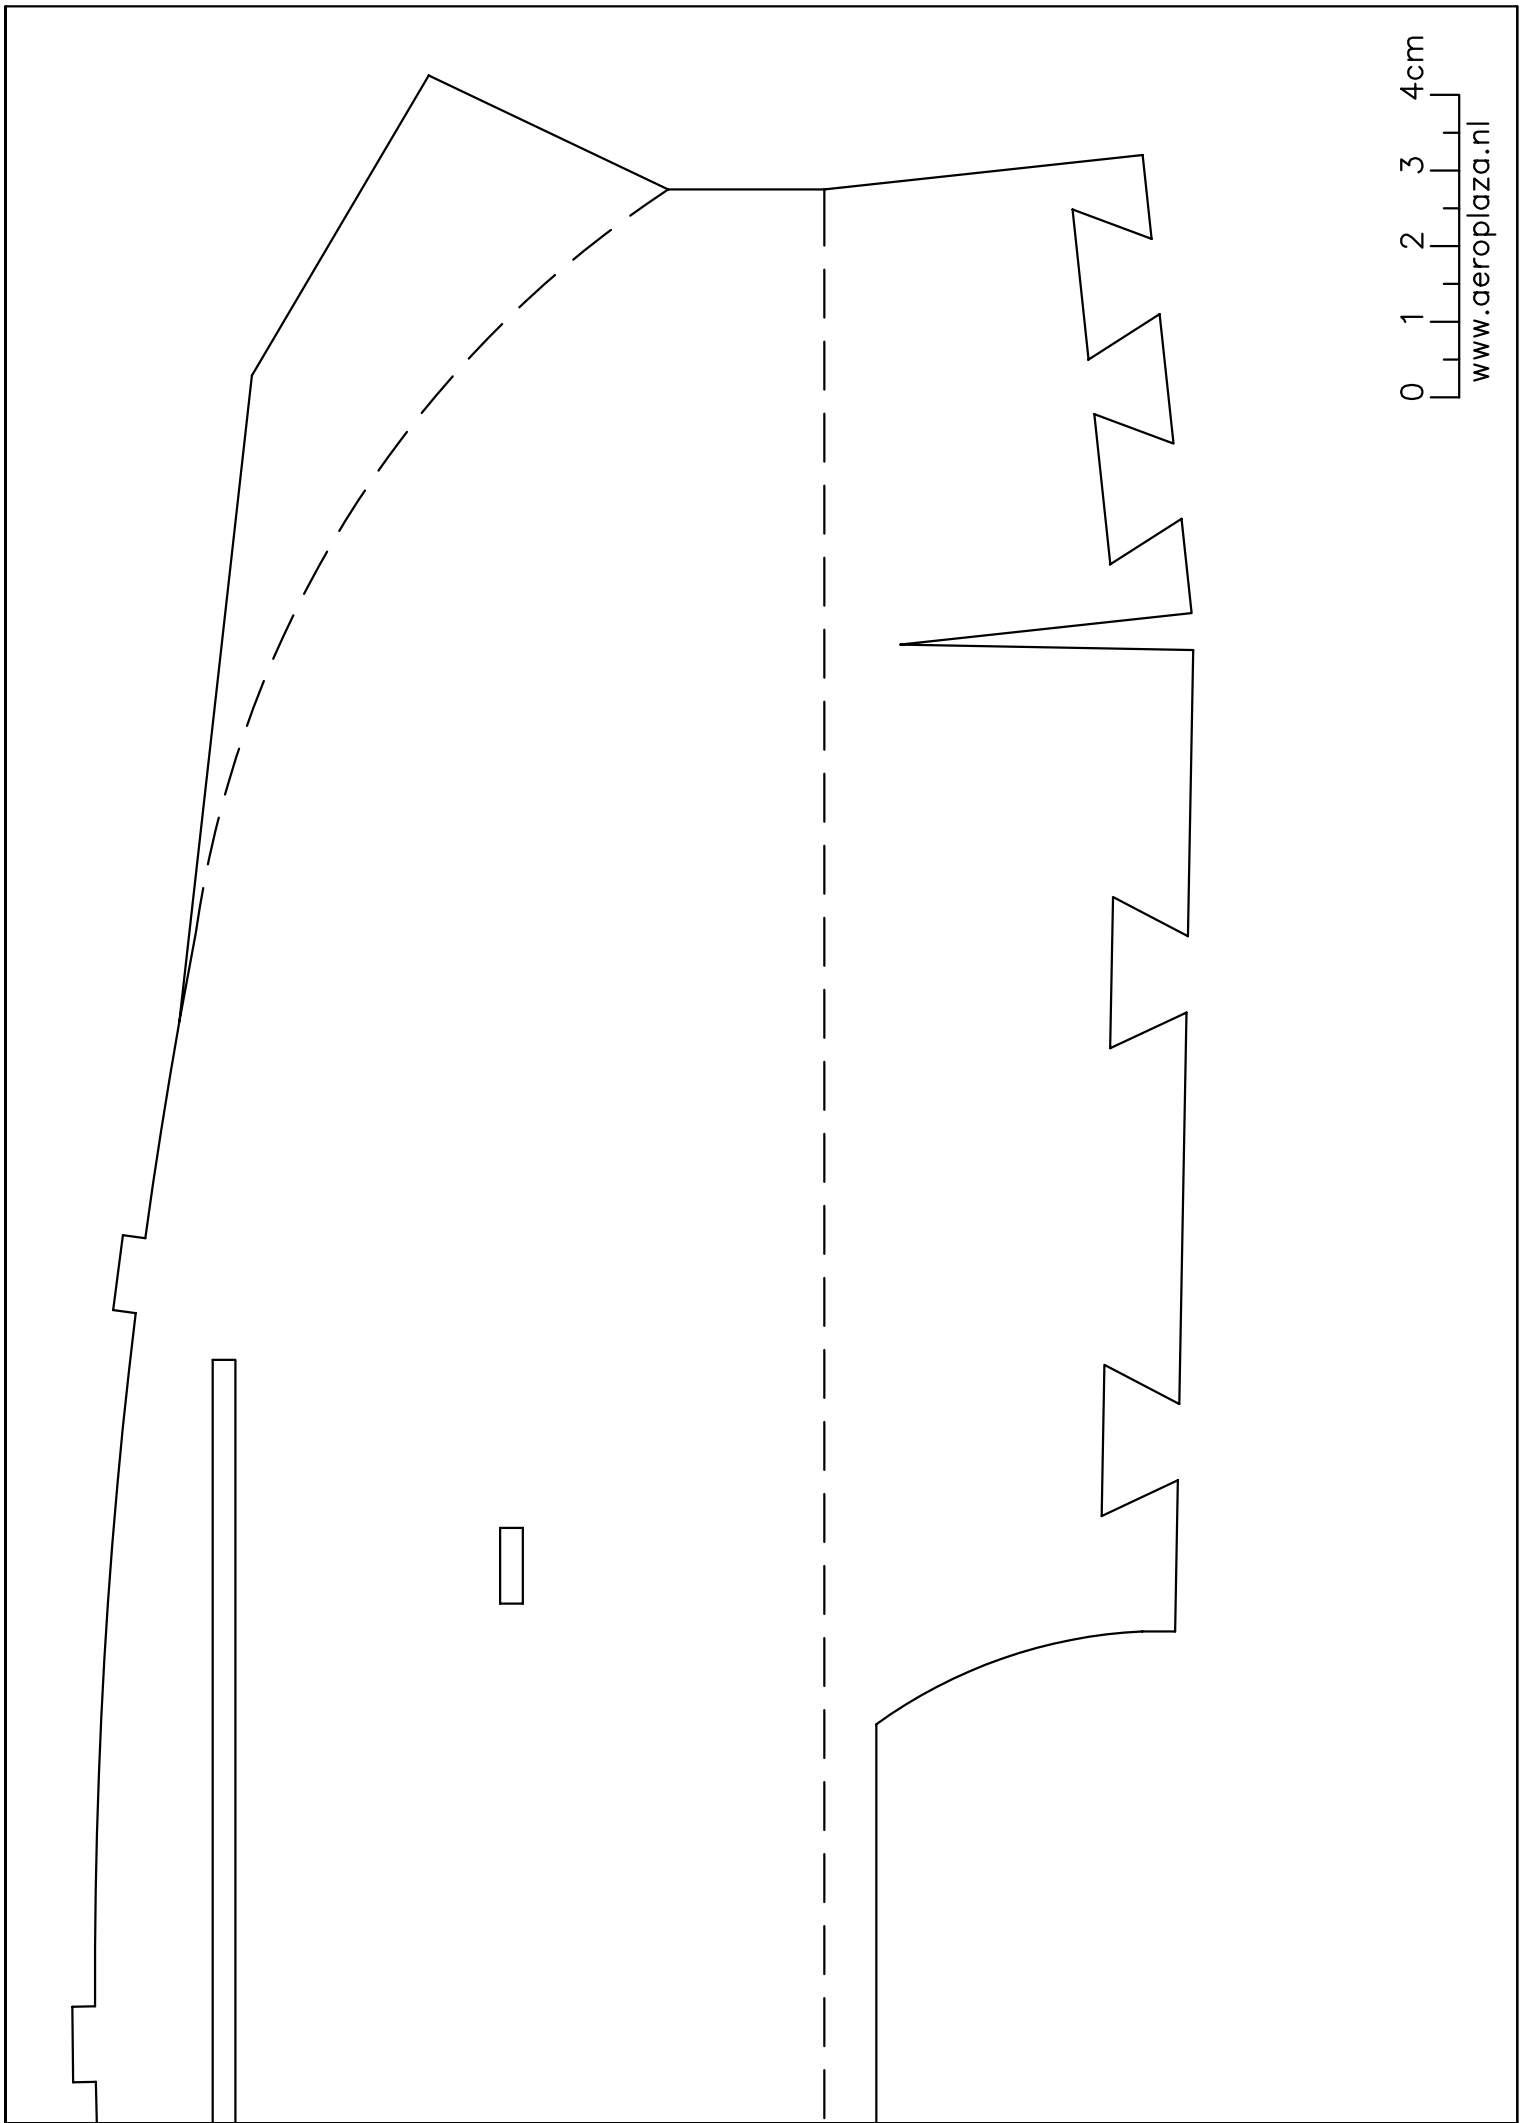

Plywood

rudder 3mm Depron

wing 3mm Depron

0 1 2 3 4cm
www.aeroplaza.nl

0 1 2 3 4cm
www.aeroplaza.nl

wing 3mm | Depron

0 1 2 3 4cm
www.aeroplaza.nl

F2

3mm Depron

0 1 2 3 4cm
www.aeroplaza.nl

folding lines

fuselage 3mm Depron

0 1 2 3 4cm
www.dero.plaza.nl

0 1 2 3 4cm
www.aeroplaza.nl

bottom 3mm Depron

F3

0 1 2 3 4cm
www.aeroplaza.nl

0 1 2 3 4cm
www.aeroplaza.nl

elavetor | 3mm Depron

0 1 2 3 4cm
www.aeroplaza.nl