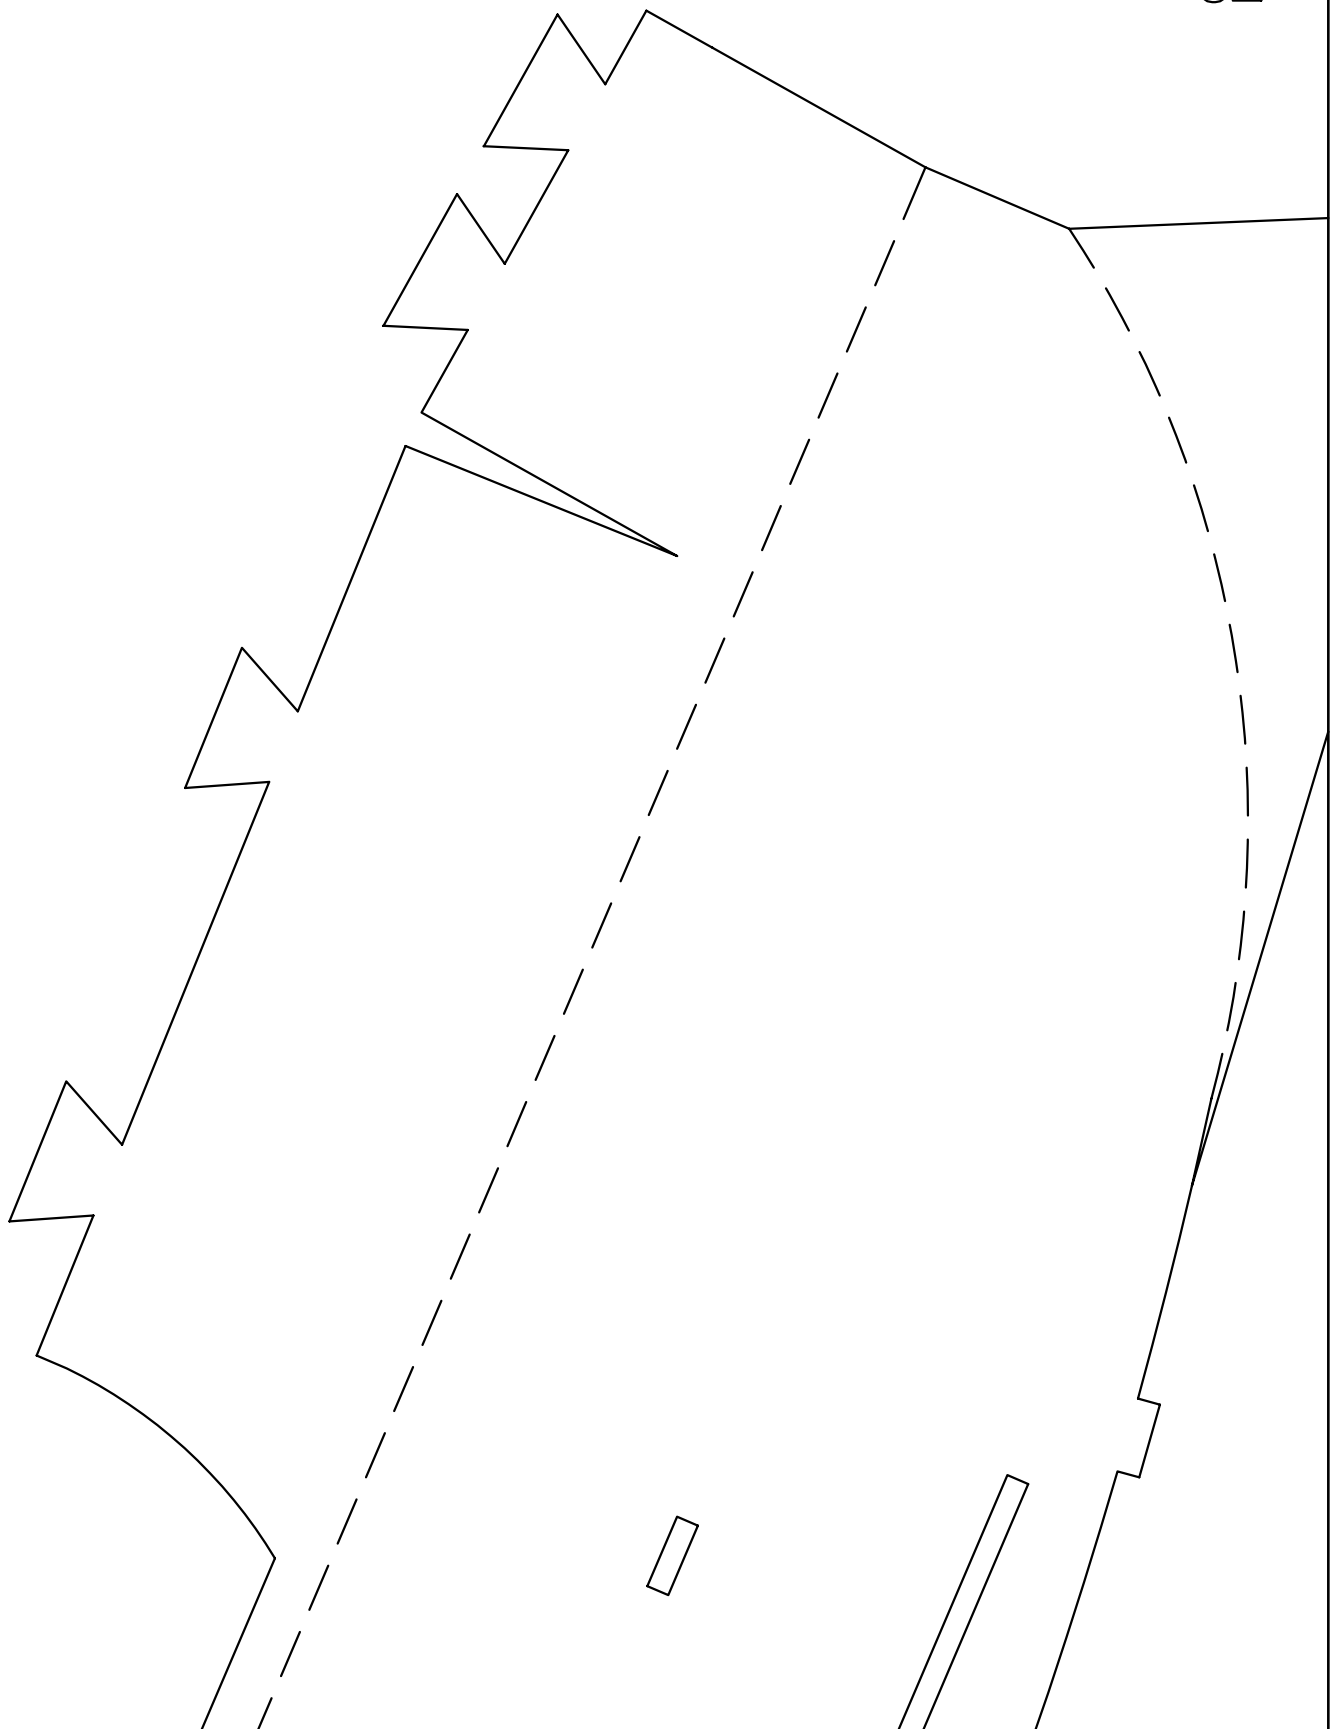

Plywood

rudder 3mm Depron

wing 3mm Depron

0 1 2 3 4cm
www.aeroplaza.nl

0 1 2 3 4cm
www.aeroplaza.nl

wing 3mm | Depron

0 1 2 3 4cm
www.aeroplaza.nl

F2

3mm Depron

0 1 2 3 4cm
www.aeroplaza.nl

folding lines

fuselage 3mm Depron

0 1 2 3 4cm
www.dero.plaza.nl

0 1 2 3 4cm
www.aeroplaza.nl

bottom 3mm Depron

F3

0 1 2 3 4cm
www.aeroplaza.nl

0 1 2 3 4cm
www.aeroplaza.nl

elavetor | 3mm Depron

0 1 2 3 4cm
www.aeroplaza.nl