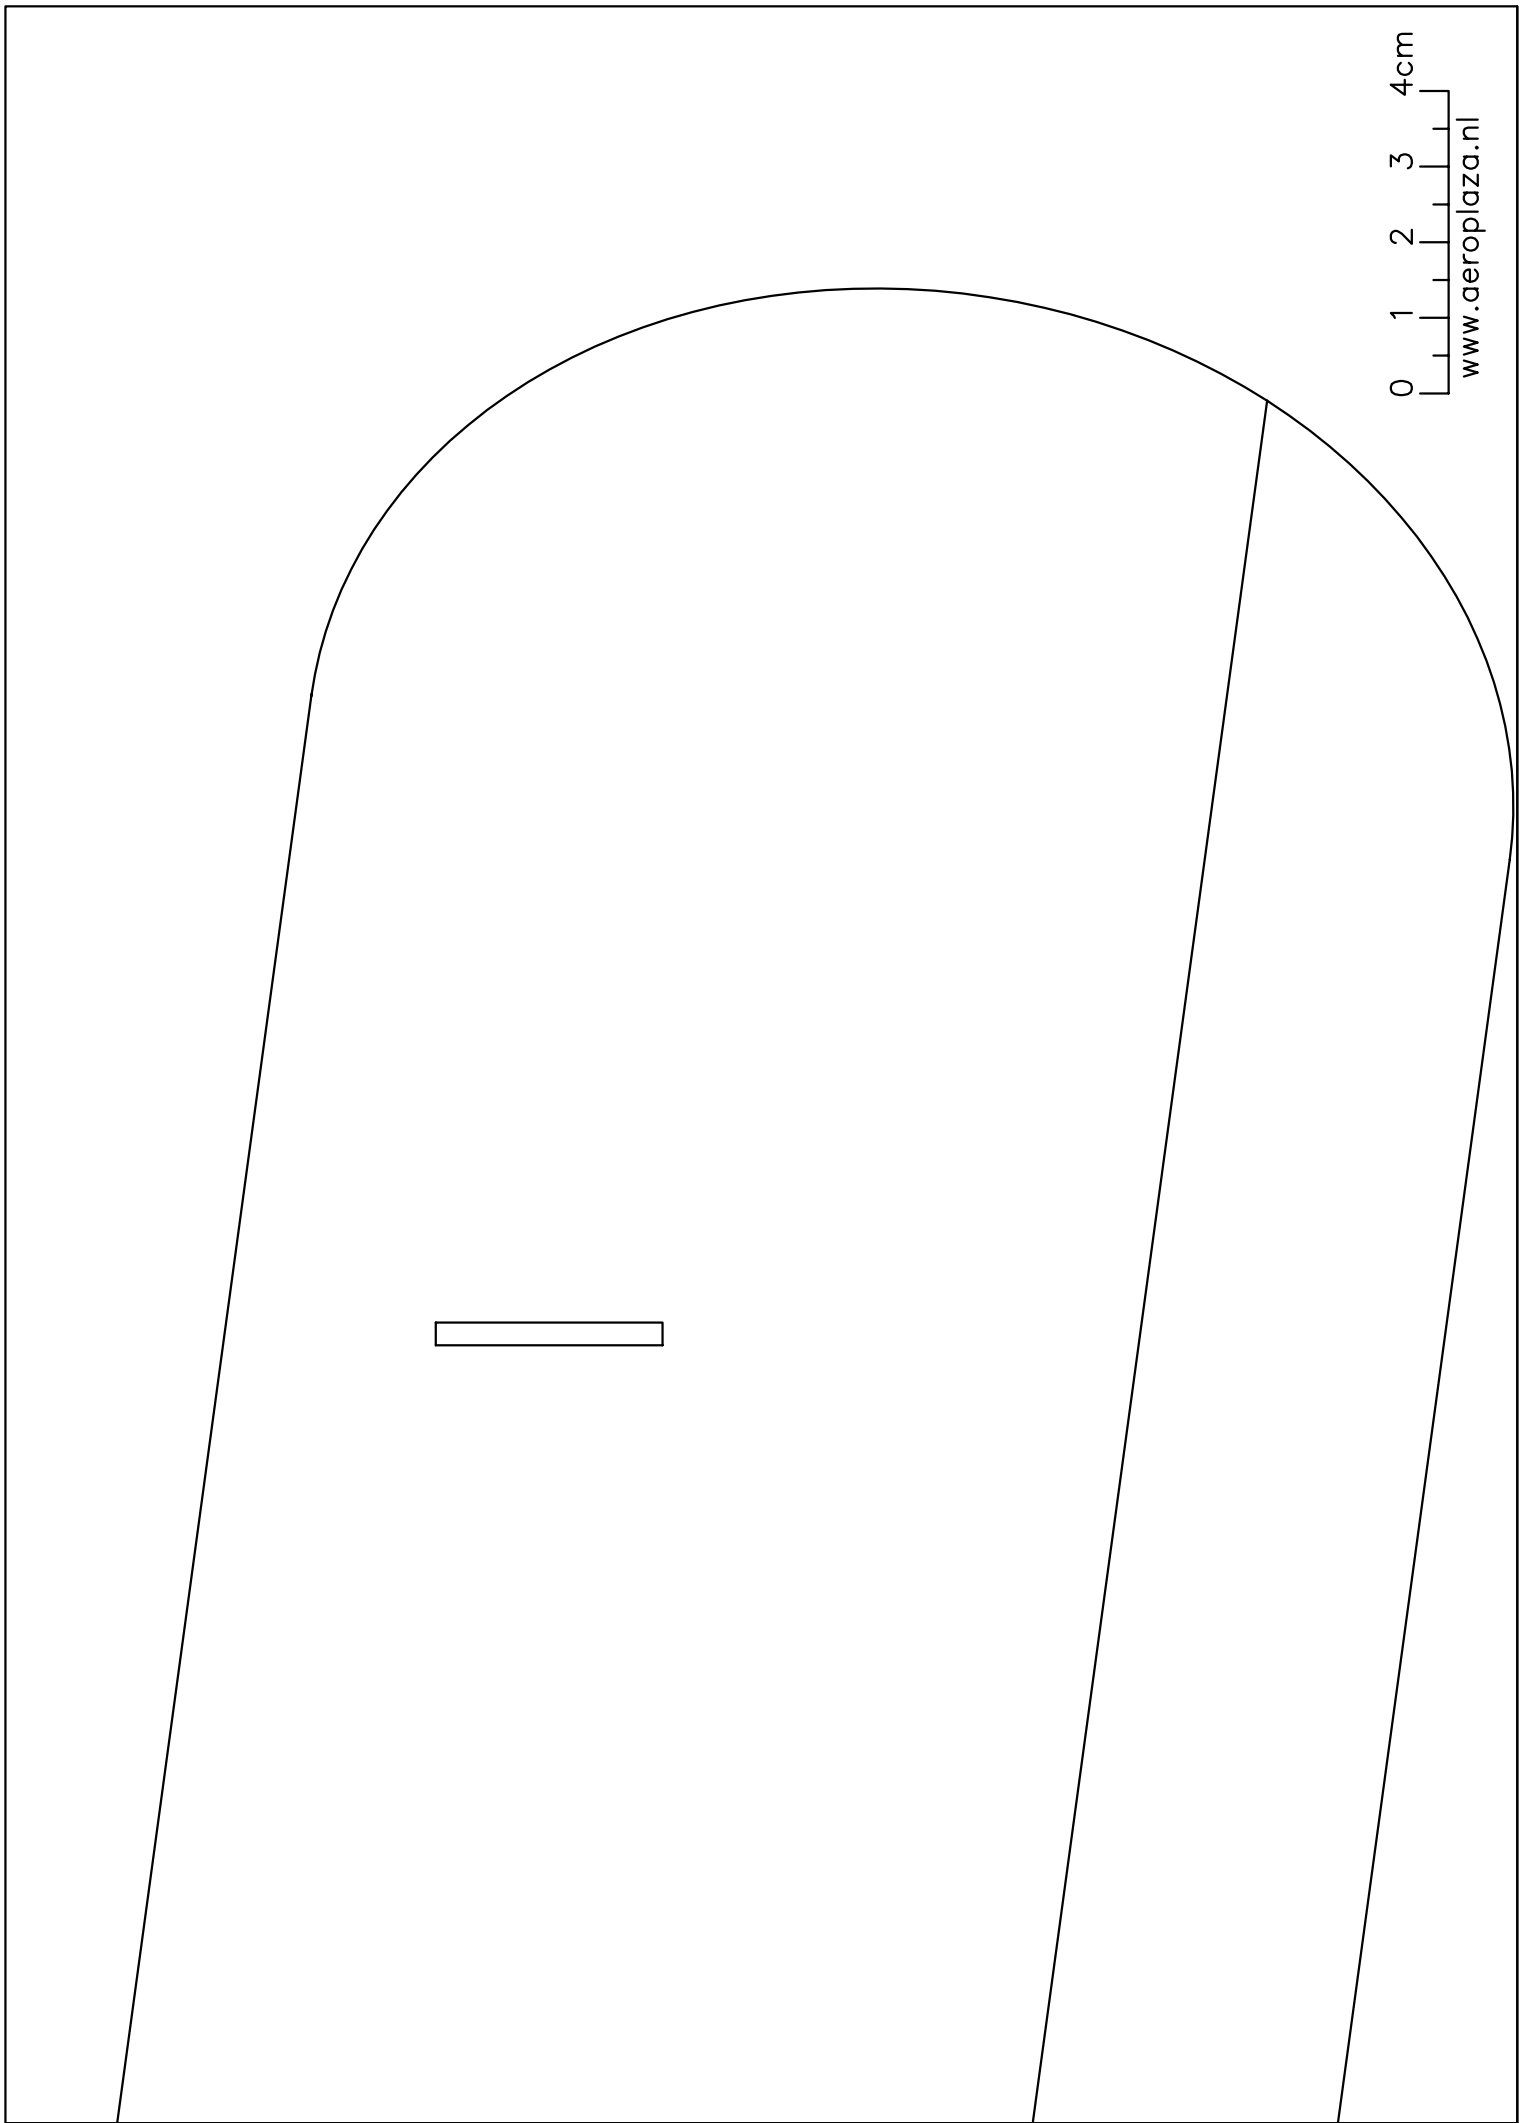

Plywood

rudder 3mm Depron

wing 3mm Depron

0 1 2 3 4cm
www.aeroplaza.nl

0 1 2 3 4cm
www.aeroplaza.nl

wing 3mm | Depron

0 1 2 3 4cm
www.aeroplaza.nl

F2

3mm Depron

0 1 2 3 4cm
www.aeroplaza.nl

folding lines

fuselage 3mm Depron

0 1 2 3 4cm
www.dero.plaza.nl

0 1 2 3 4cm
www.aeroplaza.nl

bottom 3mm Depron

F3

0 1 2 3 4cm
www.aeroplaza.nl

0 1 2 3 4cm
www.aeroplaza.nl

elavetor | 3mm Depron

0 1 2 3 4cm
www.aeroplaza.nl