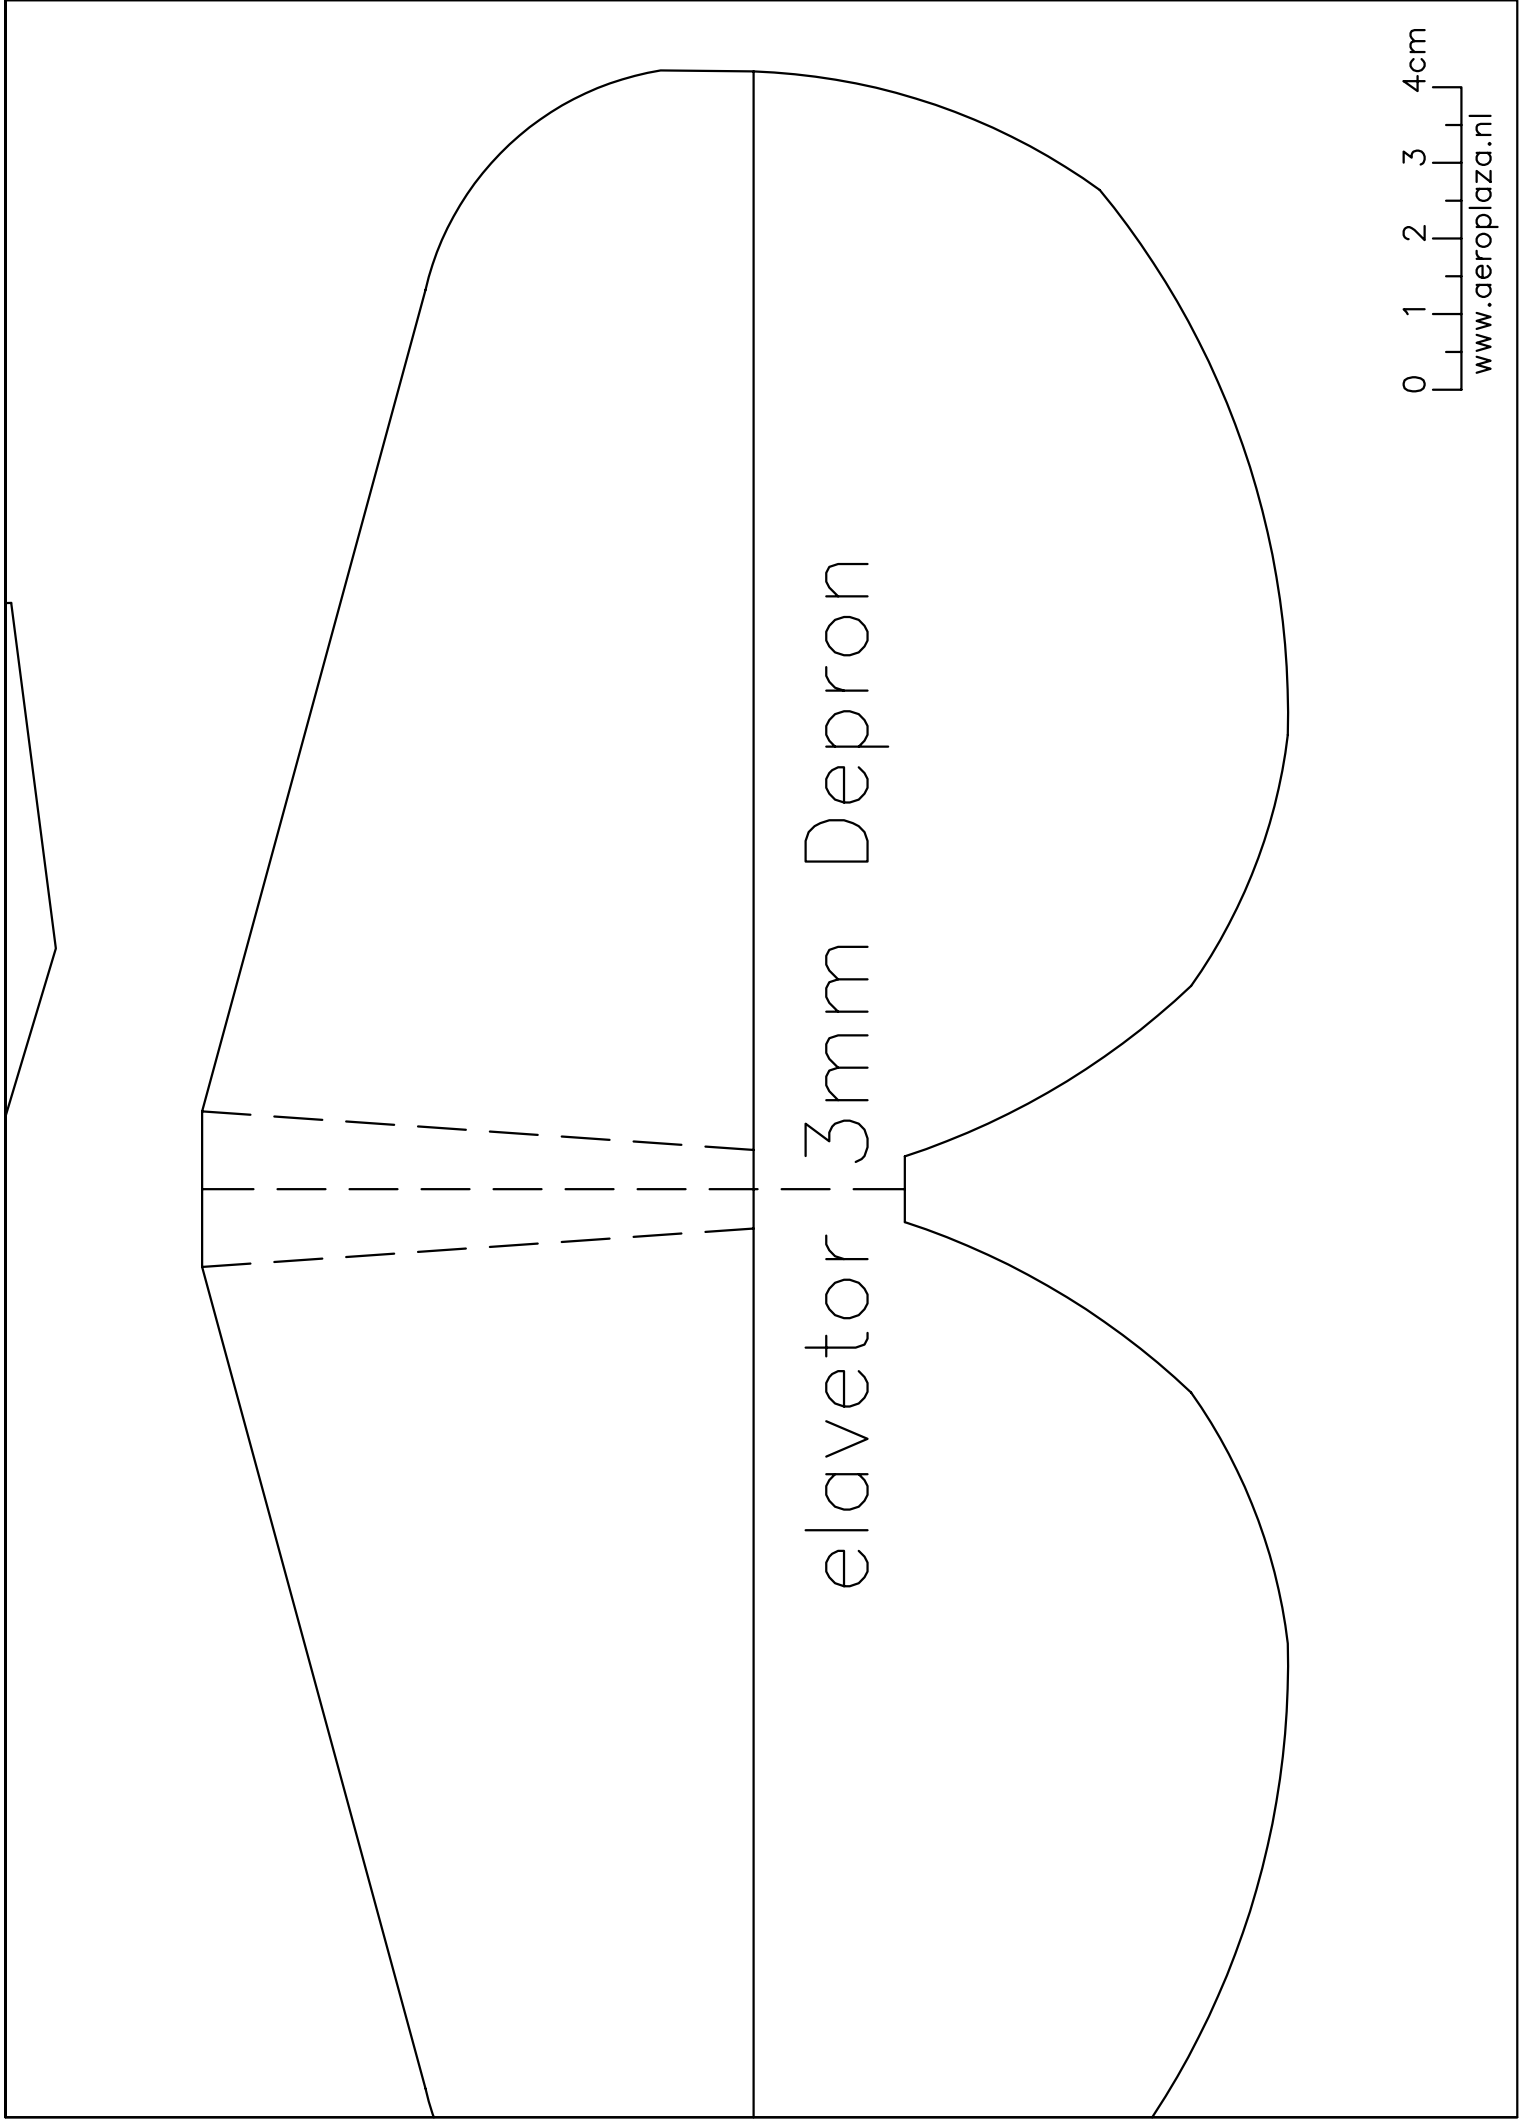

Plywood

rudder 3mm Depron

wing 3mm Depron

0 1 2 3 4cm
www.aeroplaza.nl

0 1 2 3 4cm
www.aeroplaza.nl

wing 3mm | Depron

0 1 2 3 4cm
www.aeroplaza.nl

F2

3mm Depron

0 1 2 3 4cm
www.aeroplaza.nl

folding lines

fuselage 3mm Depron

0 1 2 3 4cm
www.dero.plaza.nl

0 1 2 3 4cm
www.aeroplaza.nl

bottom 3mm Depron

F3

0 1 2 3 4cm
www.aeroplaza.nl

0 1 2 3 4cm
www.aeroplaza.nl

elavetor | 3mm Depron

0 1 2 3 4cm
www.aeroplaza.nl