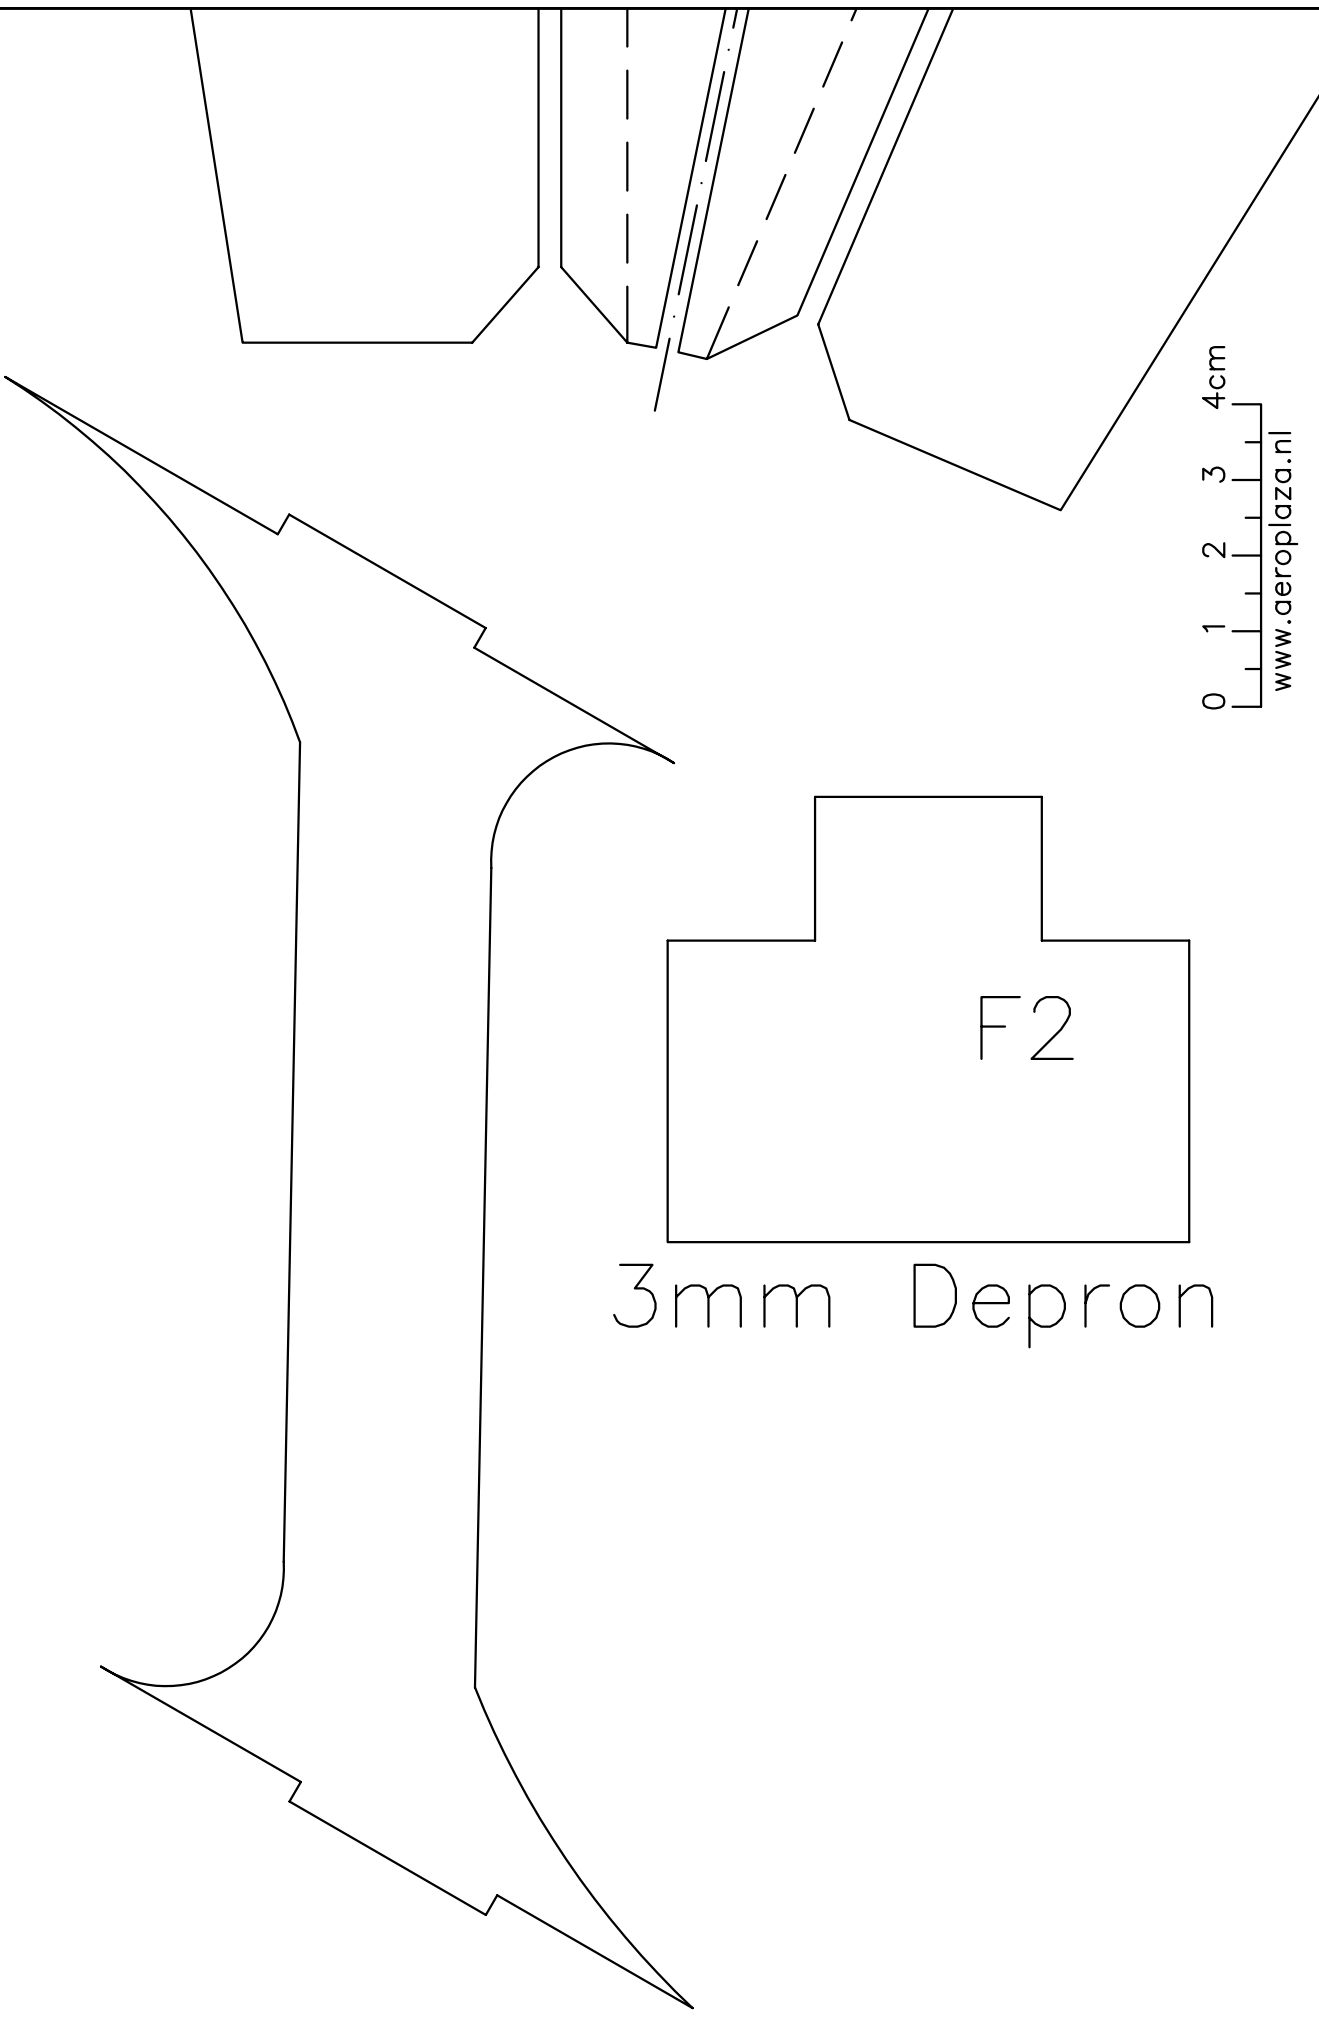

Plywood

rudder 3mm Depron

wing 3mm Depron

0 1 2 3 4cm
www.aeroplaza.nl

0 1 2 3 4cm
www.aeroplaza.nl

wing 3mm | Depron

0 1 2 3 4cm
www.aeroplaza.nl

F2

3mm Depron

0 1 2 3 4cm
www.aeroplaza.nl

folding lines

fuselage 3mm Depron

0 1 2 3 4cm
www.dero.plaza.nl

0 1 2 3 4cm
www.aeroplaza.nl

bottom 3mm Depron

F3

0 1 2 3 4cm
www.aeroplaza.nl

0 1 2 3 4cm
www.aeroplaza.nl

elavetor | 3mm Depron

0 1 2 3 4cm
www.aeroplaza.nl