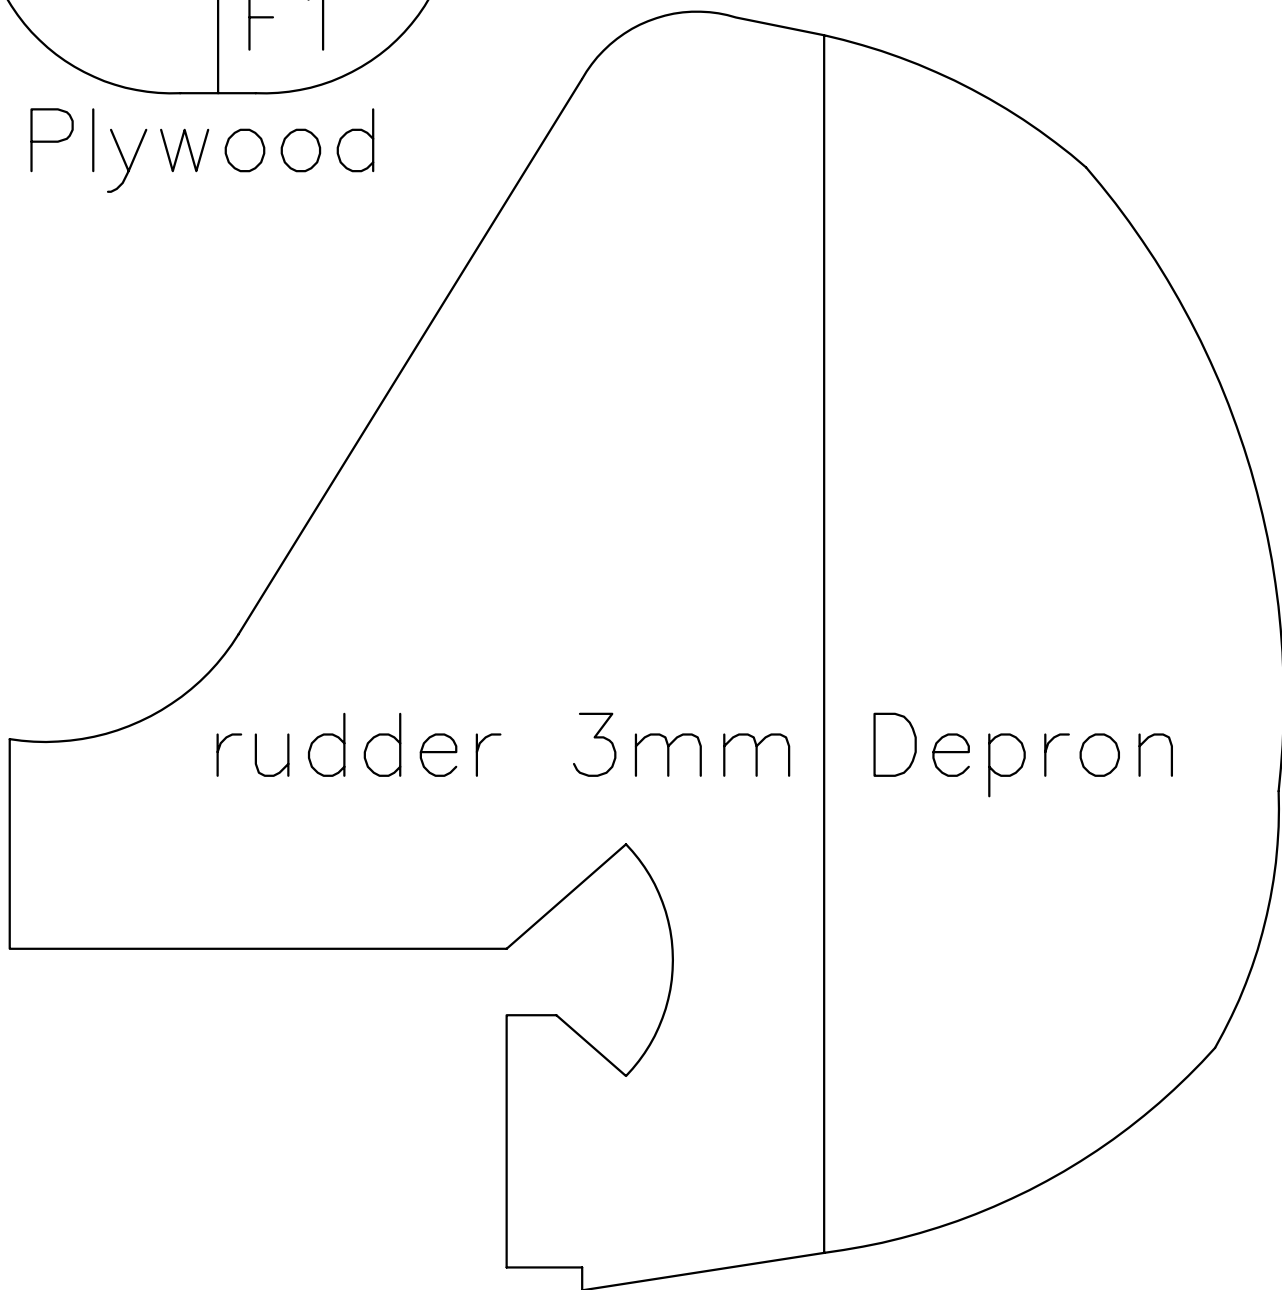

Plywood

rudder 3mm Depron

wing 3mm Depron

0 1 2 3 4cm
www.aeroplaza.nl

0 1 2 3 4cm
www.aeroplaza.nl

wing 3mm | Depron

0 1 2 3 4cm
www.aeroplaza.nl

F2

3mm Depron

0 1 2 3 4cm
www.aeroplaza.nl

folding lines

fuselage 3mm Depron

0 1 2 3 4cm
www.dero.plaza.nl

0 1 2 3 4cm
www.aeroplaza.nl

bottom 3mm Depron

F3

0 1 2 3 4cm
www.aeroplaza.nl

0 1 2 3 4cm
www.aeroplaza.nl

elavetor | 3mm Depron

0 1 2 3 4cm
www.aeroplaza.nl