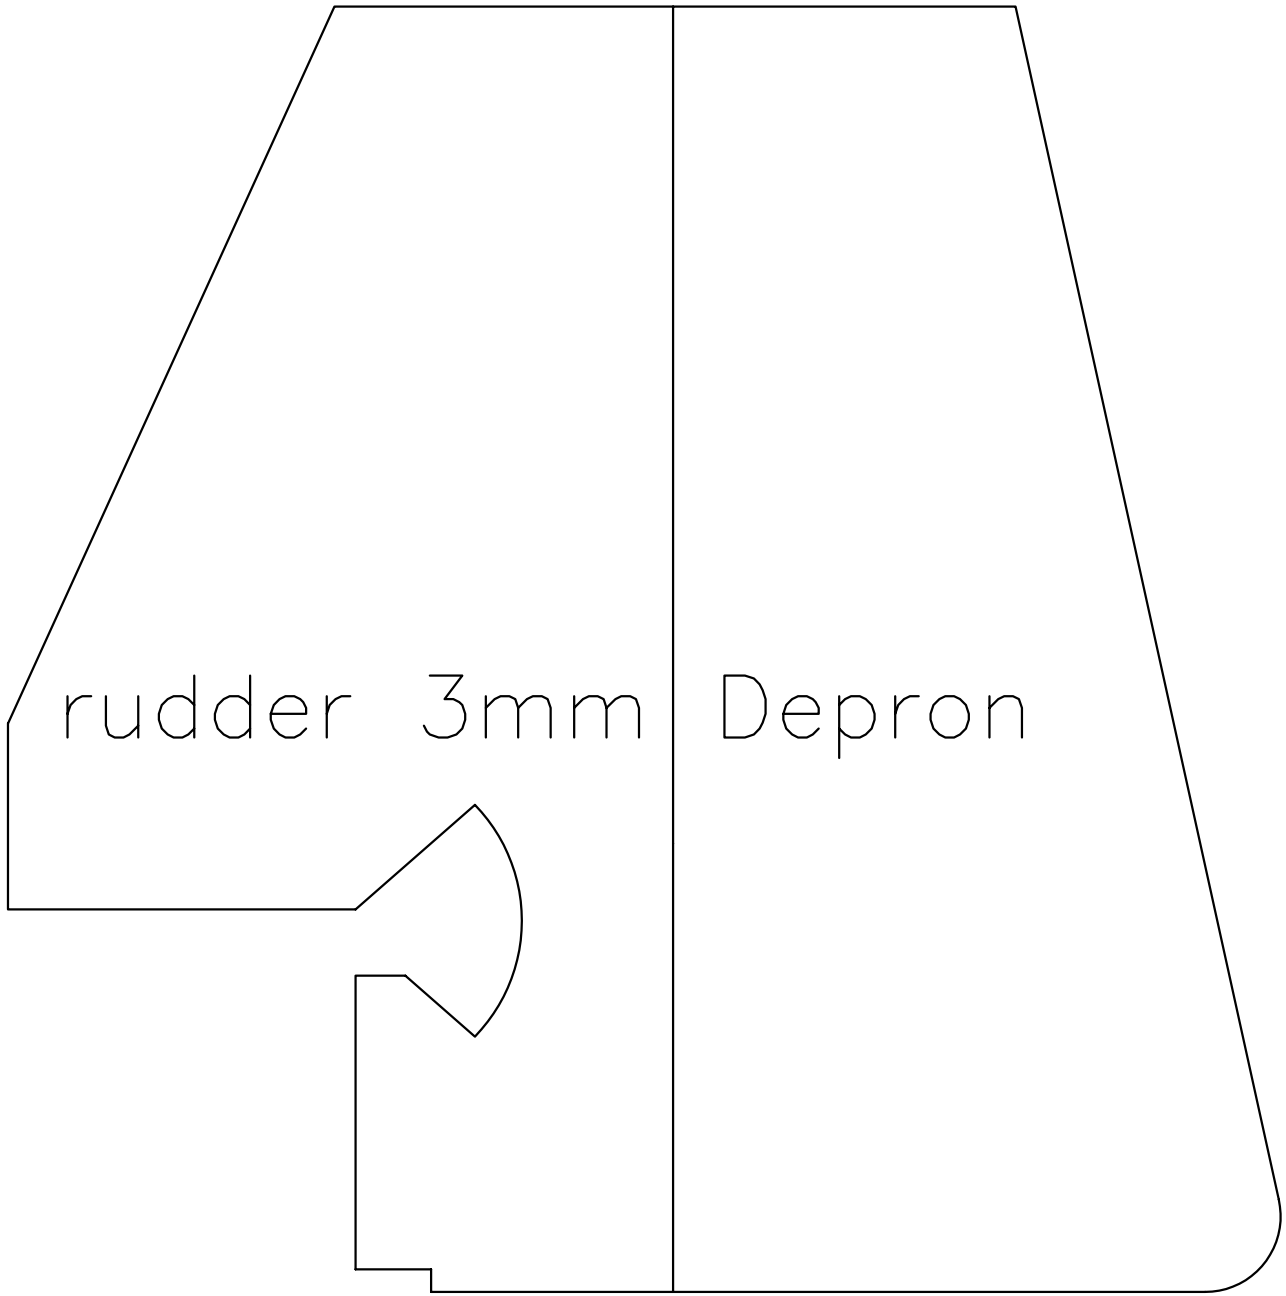

www.aeroplaza.nl

F2

fuselage 3mm Depron

rudder 3mm Depron

ron

balsa 3mm main s

bottom 3mm Depron

0 1 2 3 4cm