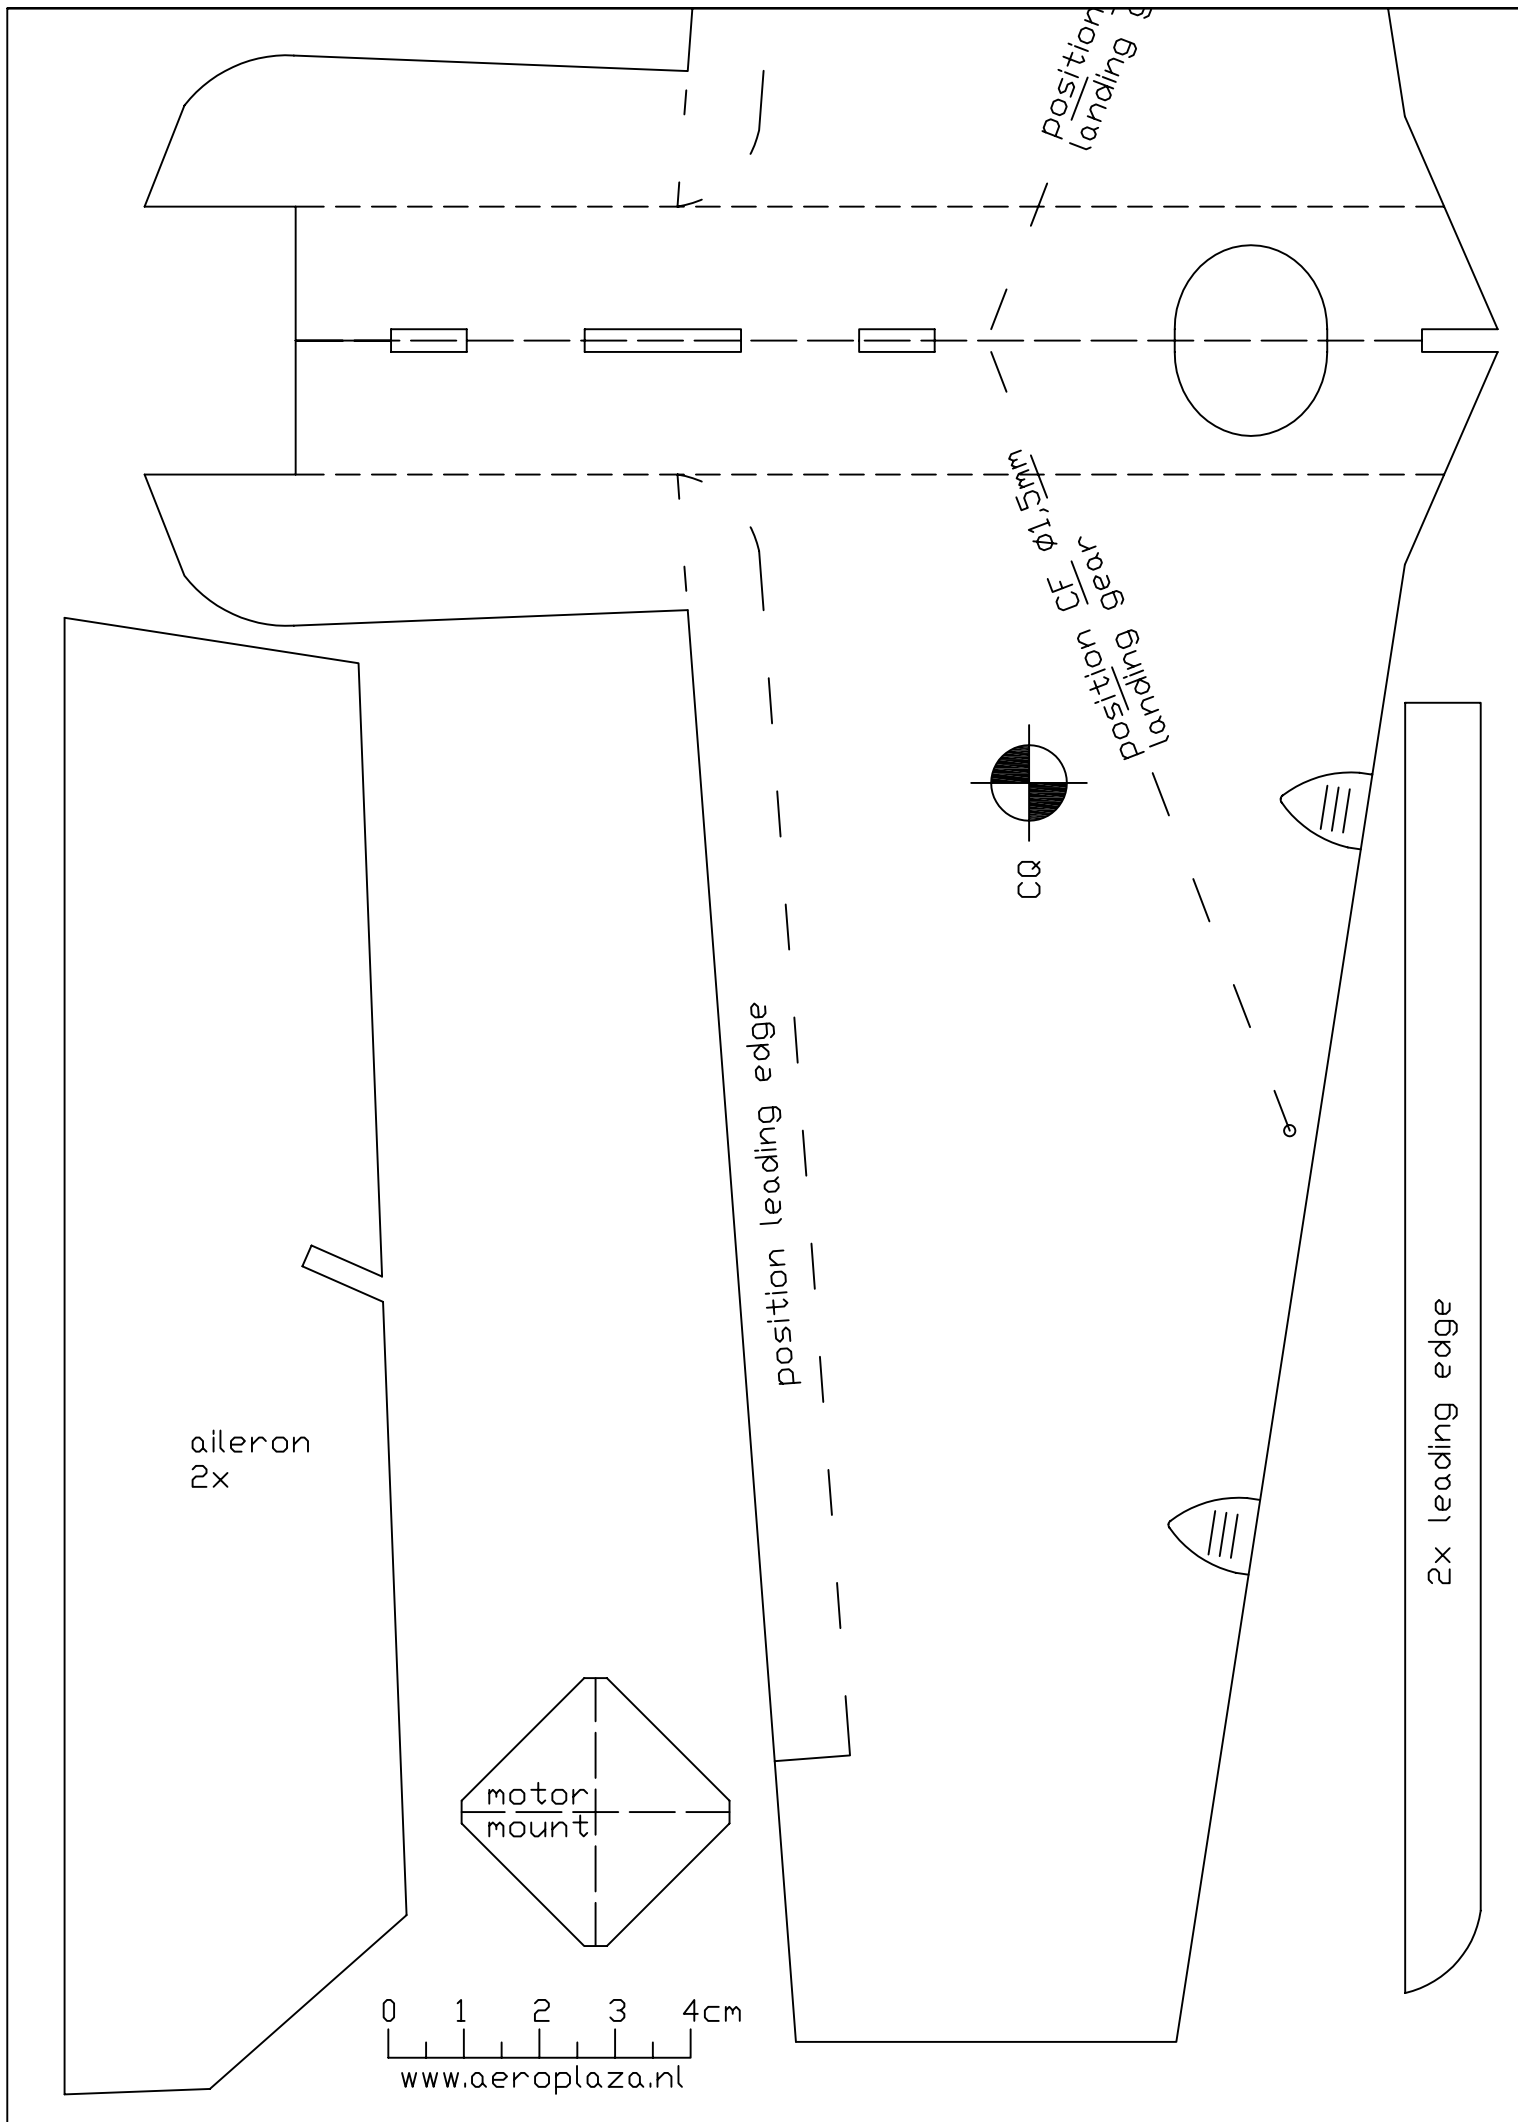

0 1 2 3 4cm
www.aeroplaza.nl

CF \varnothing 1,5mm
pear

∩ sand the edges
x 45 degrees

0 1 2 3 4cm

www.aeroplaza.nl

elevator

CF Ø1,5mm O