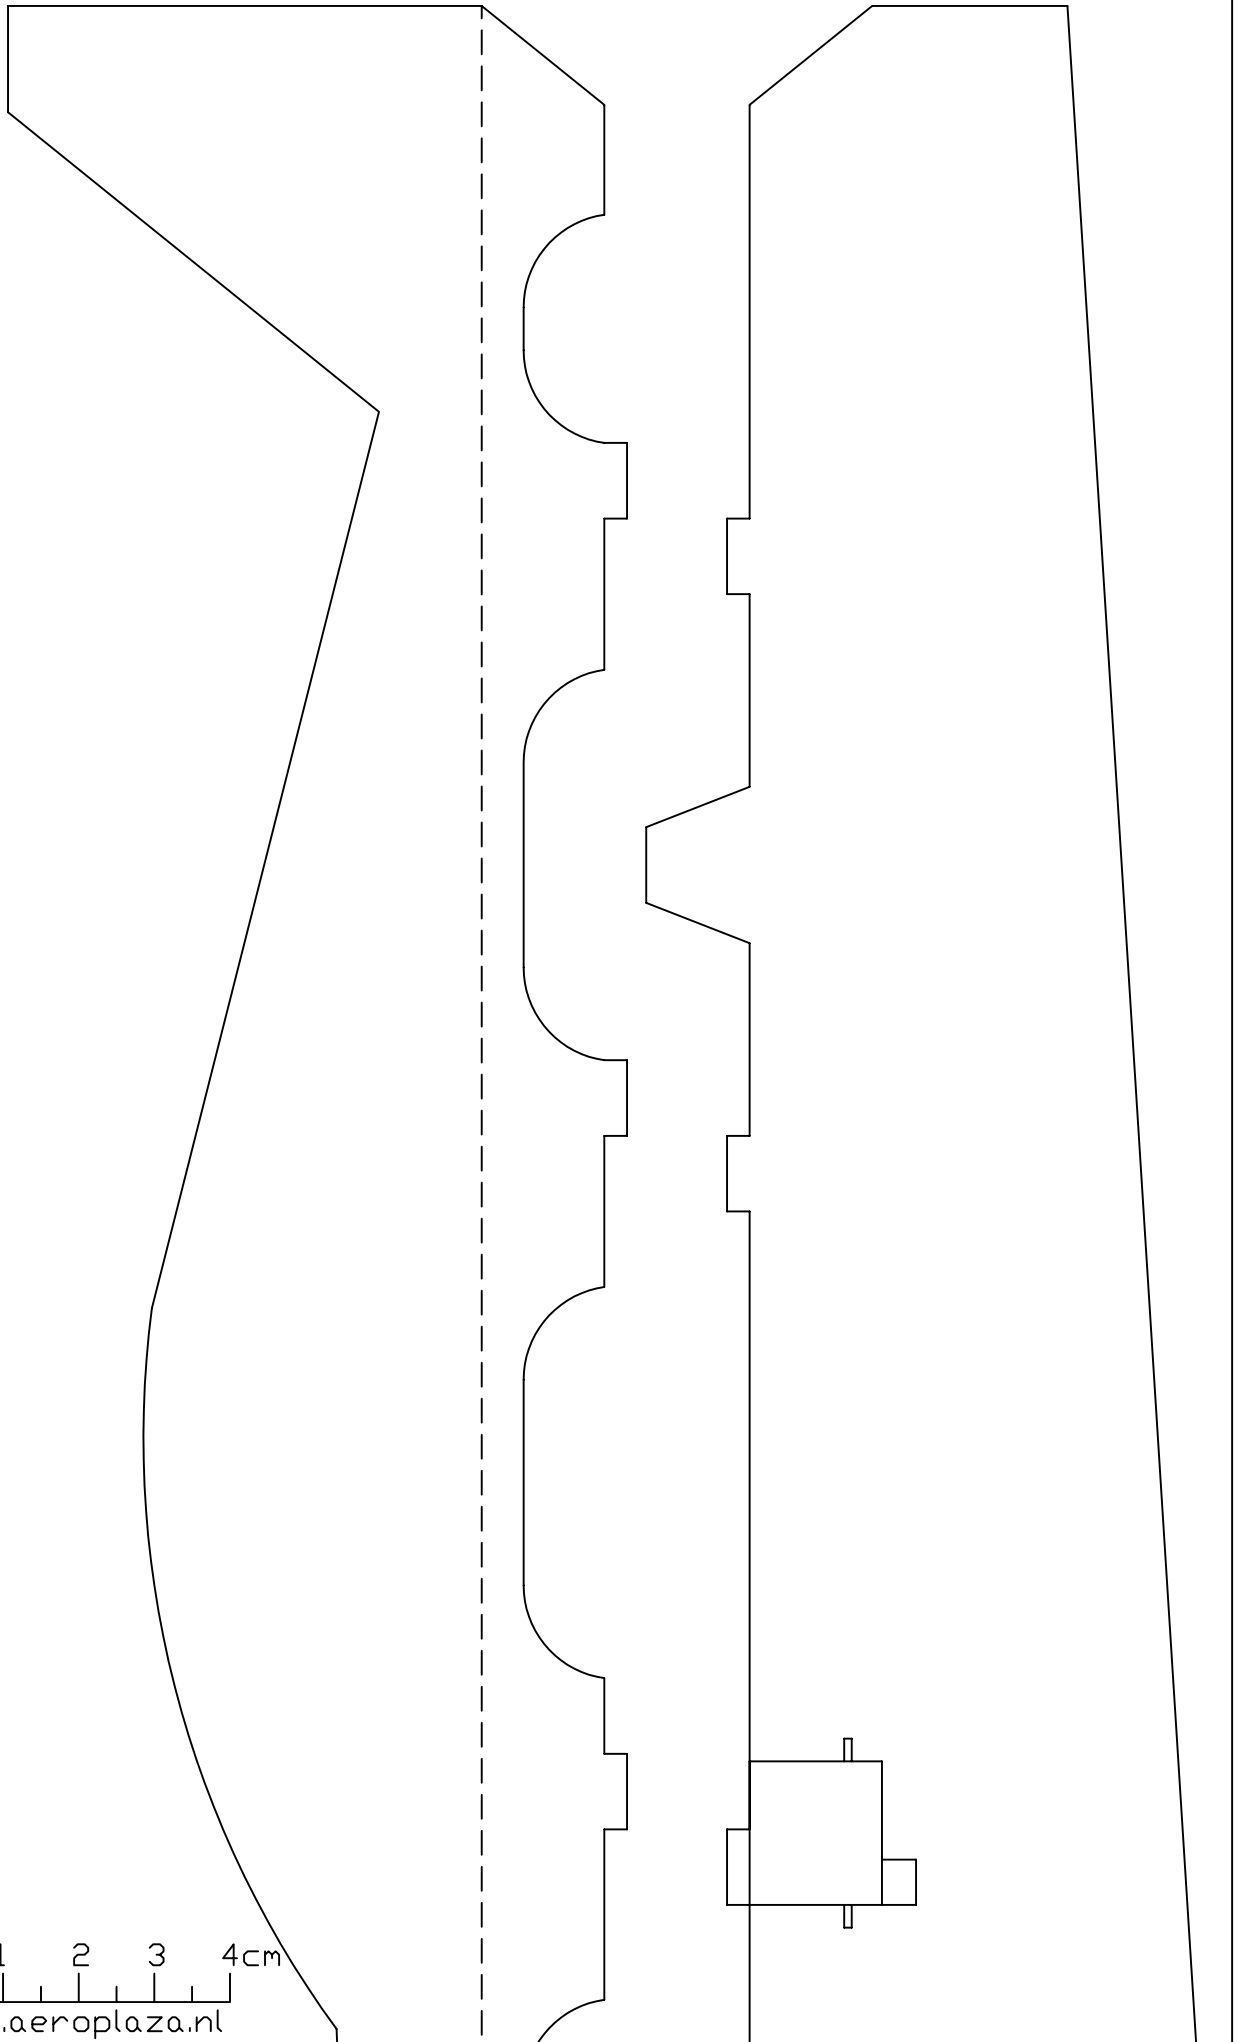

0 1 2 3 4cm
www.aeroplaza.nl

CF \varnothing 1,5mm
pear

∩ sand the edges
x 45 degrees

0 1 2 3 4cm

www.aeroplaza.nl

elevator

CF Ø1,5mm O